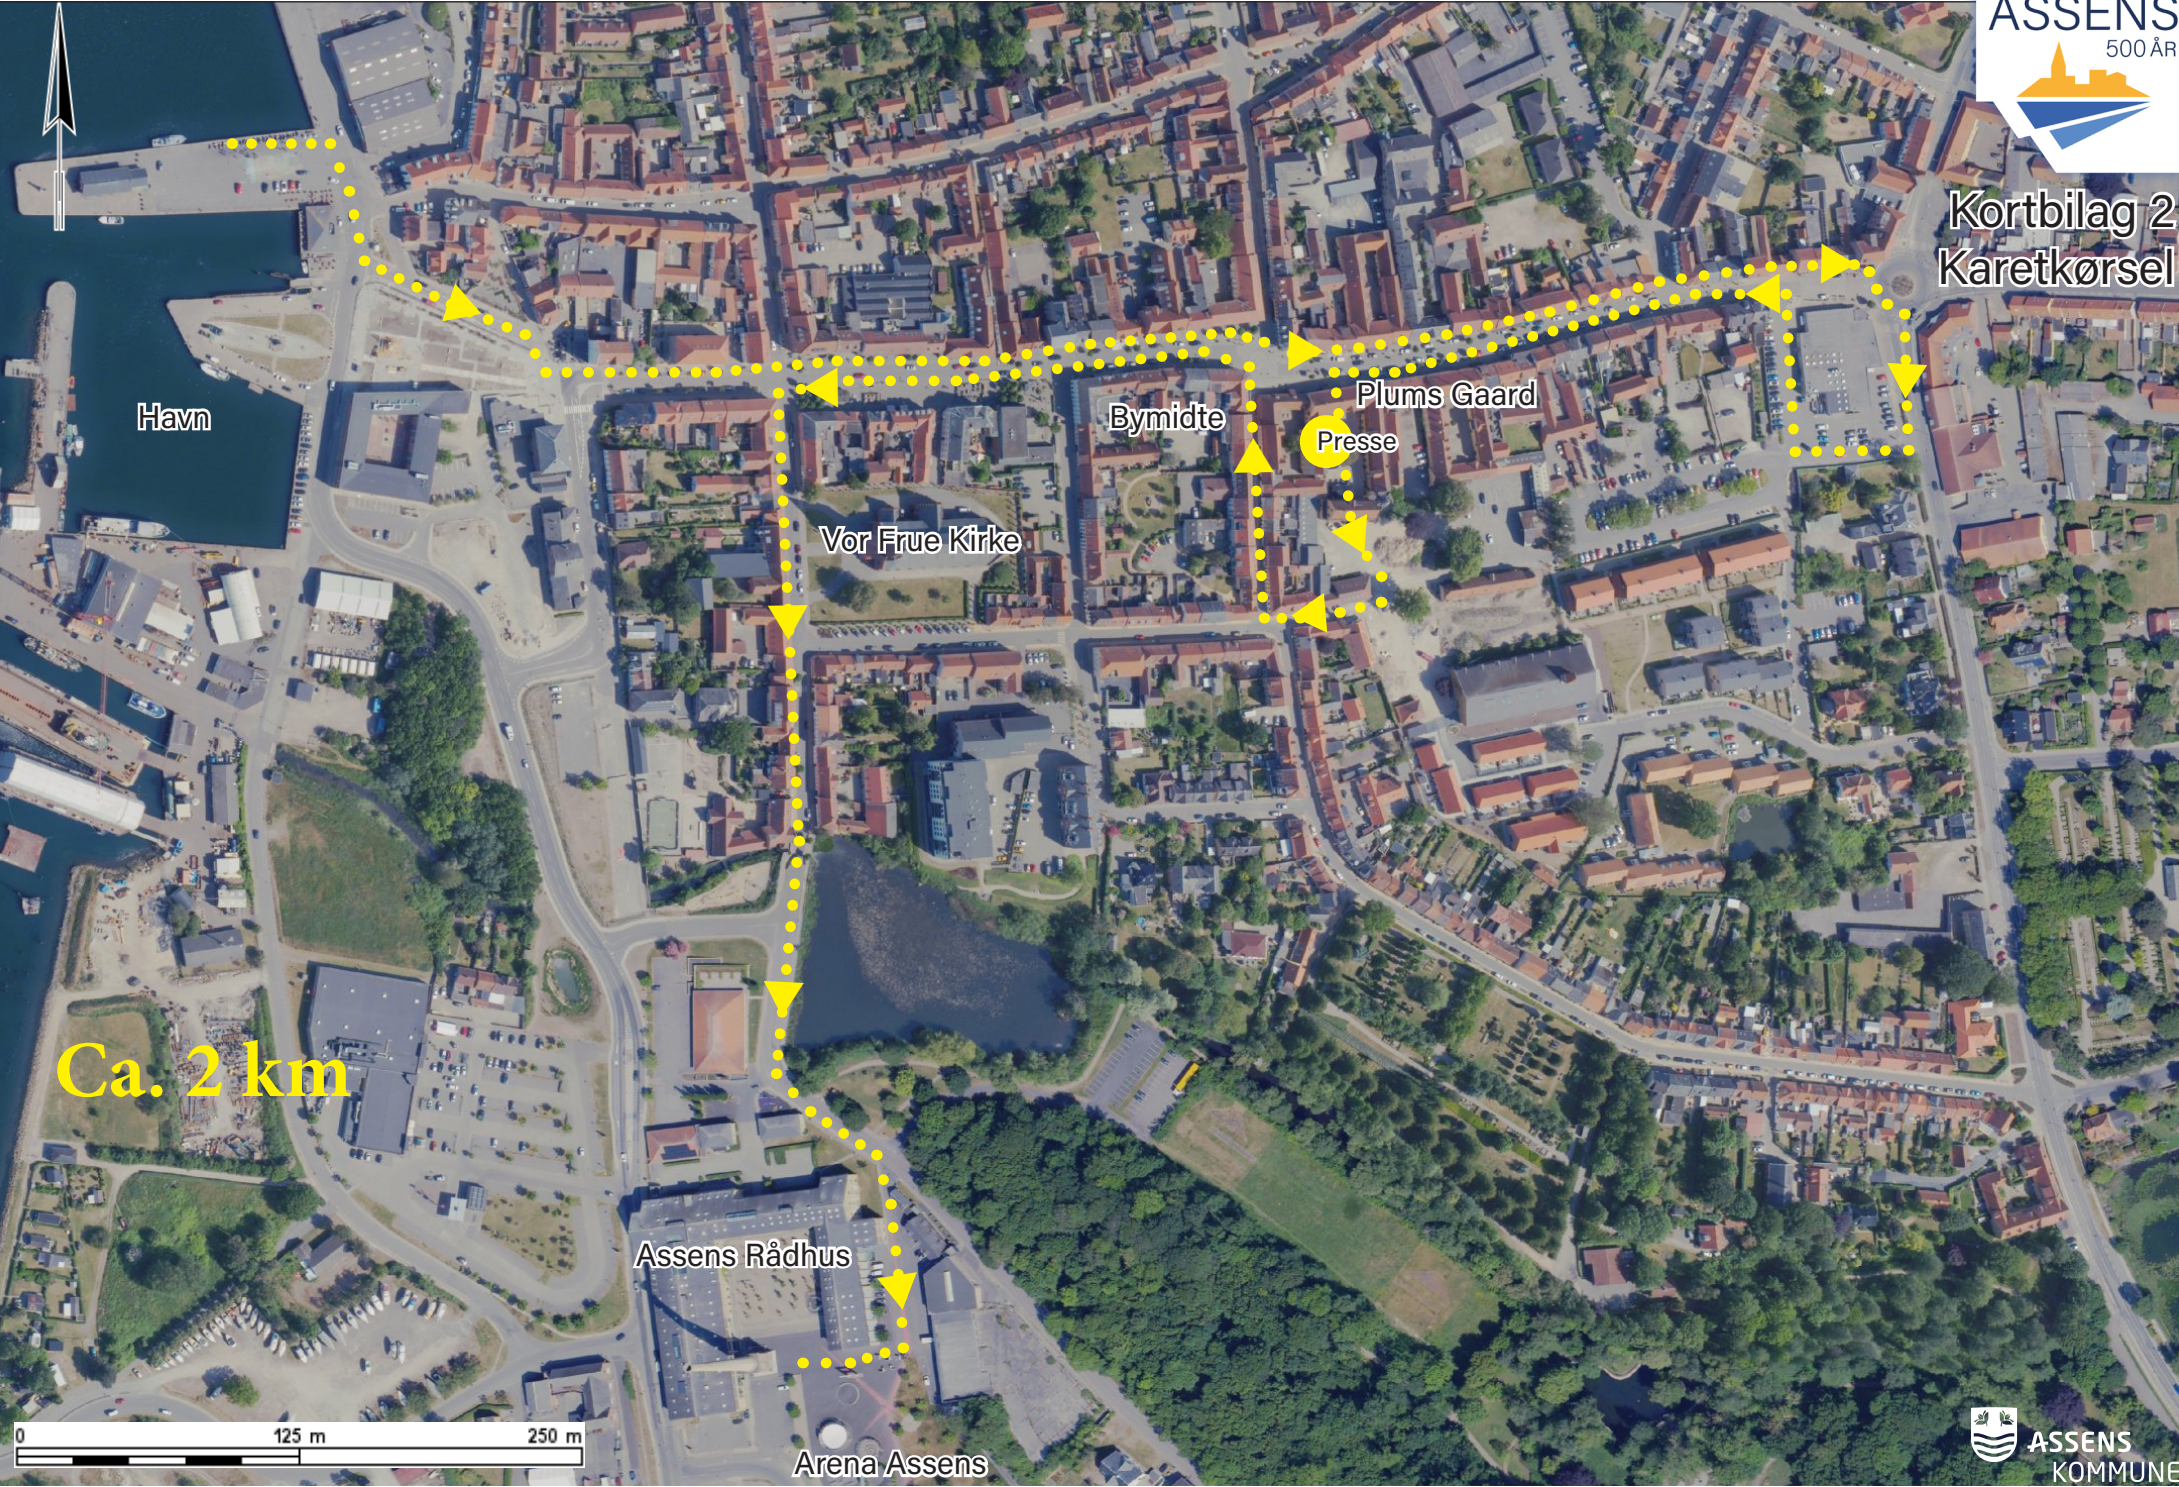

Kortbilag 2
Karetkørsel

Havn

Bymidte

Plums Gaard

Presse

Vor Frue Kirke

Ca. 2 km

Assens Rådhus

Arena Assens